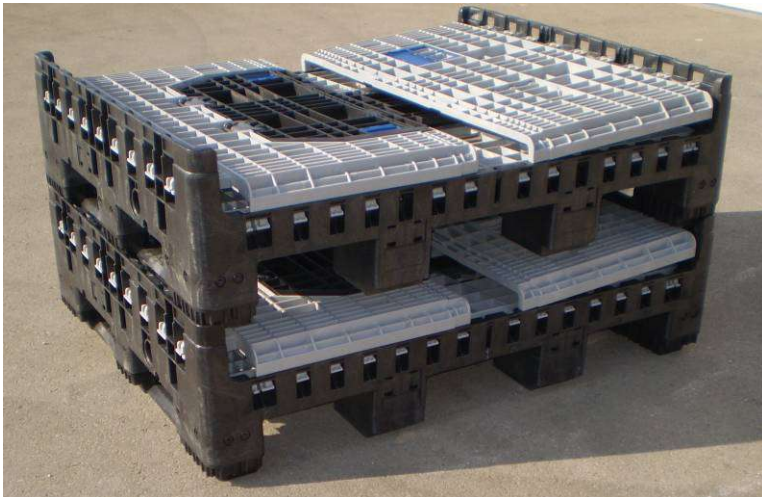

CAISSE PALETTE PLASTIQUE PLIABLE

DESCRIPTIF

Caisse palettes pliables en PEHD avec couvercle

Dimensions :

- 800 x 600 x 770 mm (250 litres)
- 1200 x 800 x 950 mm (603 litres)
- 1200 x 1000 x 975 mm (790 litres)
- 1500 x 1200 x 975 mm (1268 litres)
- 2000 x 1200 x 975 mm (1712 litres)